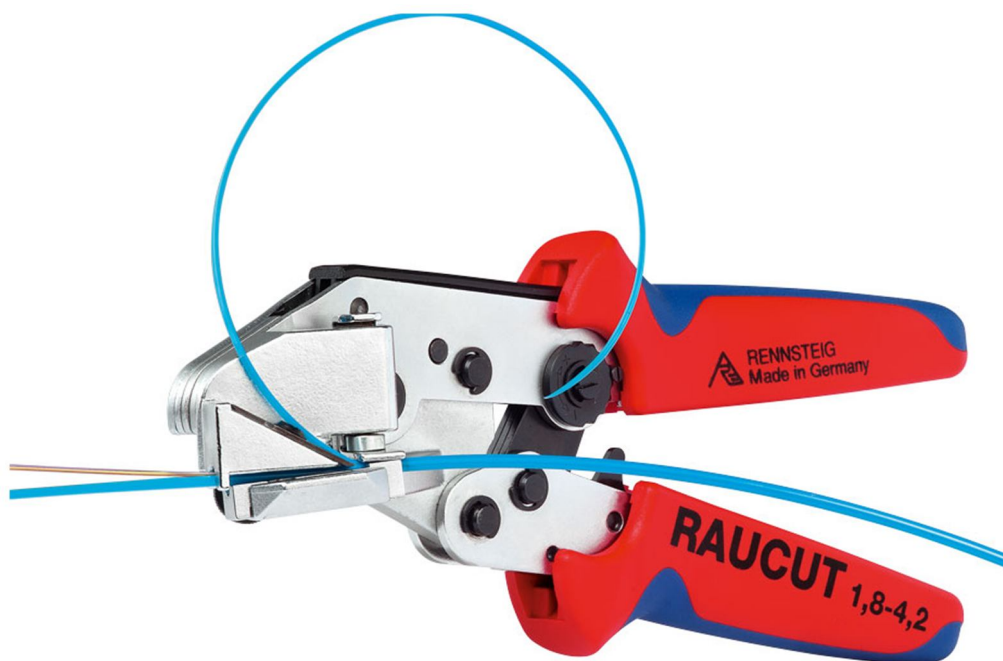

## RAUCUT 1 alat za precizno otvaranje tuba optičkih niti

- > Za precizno izdvajanje optičkih niti iz mini-tuba bez oštećenja
- > Sprječava nepotrebno odvajanje tuba
- > Štedi troškove i vrijeme
- > Reže tube promjera 0,9 do 4,2 mm sa izmjenjivim ulošcima
- > Može se koristiti i za hrapave tube
- > Duljina reza prema izboru
- > Dugotrajne visoke performanse rezanja
- > Jednostavno rukovanje i dug životni vijek alata